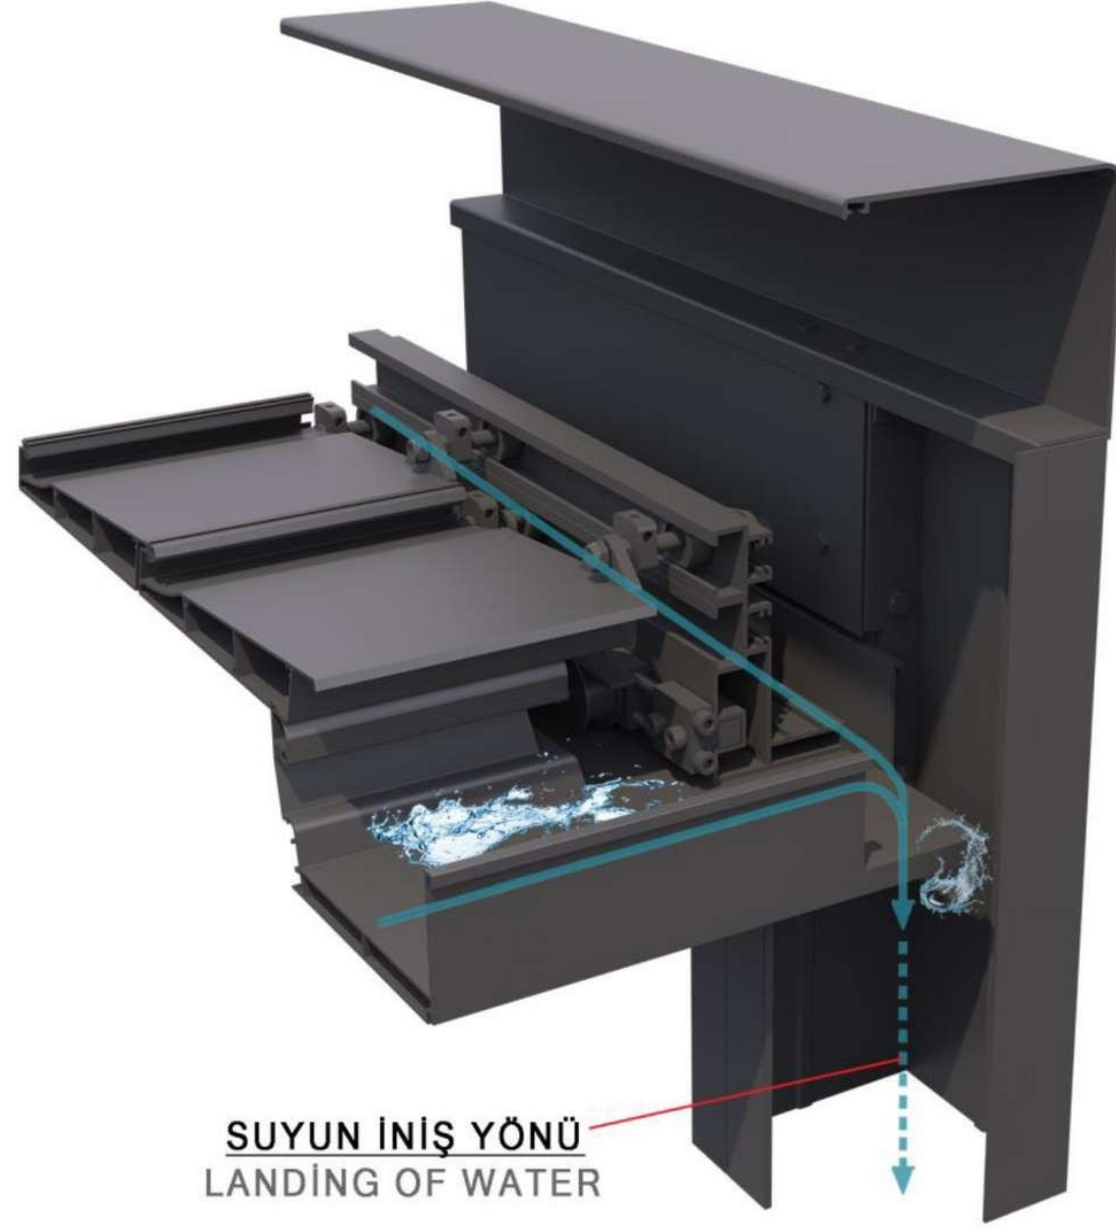

YAĞMUR SUYU DRENAJ SİSTEMİ  
RAINWATER DRAINAGE SYSTEM

**sera**  
ALÜMİNYUM

**PROFİLLER**  
**PROFILES**

**PROFİL TABLOSU**  
**PROFILES CHART**

PROFİL PROFILE	ÇİZİM DRAWING	AĞIRLIK WEIGHT	UZUNLUK LENGHT
2420		3,705 kg/m	7 METRE
2421		1,171 kg/m	7 METRE
2422		3,984 kg/m	7 METRE
2423		3,310 kg/m	7 METRE
2424		4,667 kg/m	7 METRE
2426		4,472 kg/m	7 METRE
2556		2,540 kg/m	7 METRE
2090		3,075 kg/m	7 METRE
2091		0,915 kg/m	7 METRE