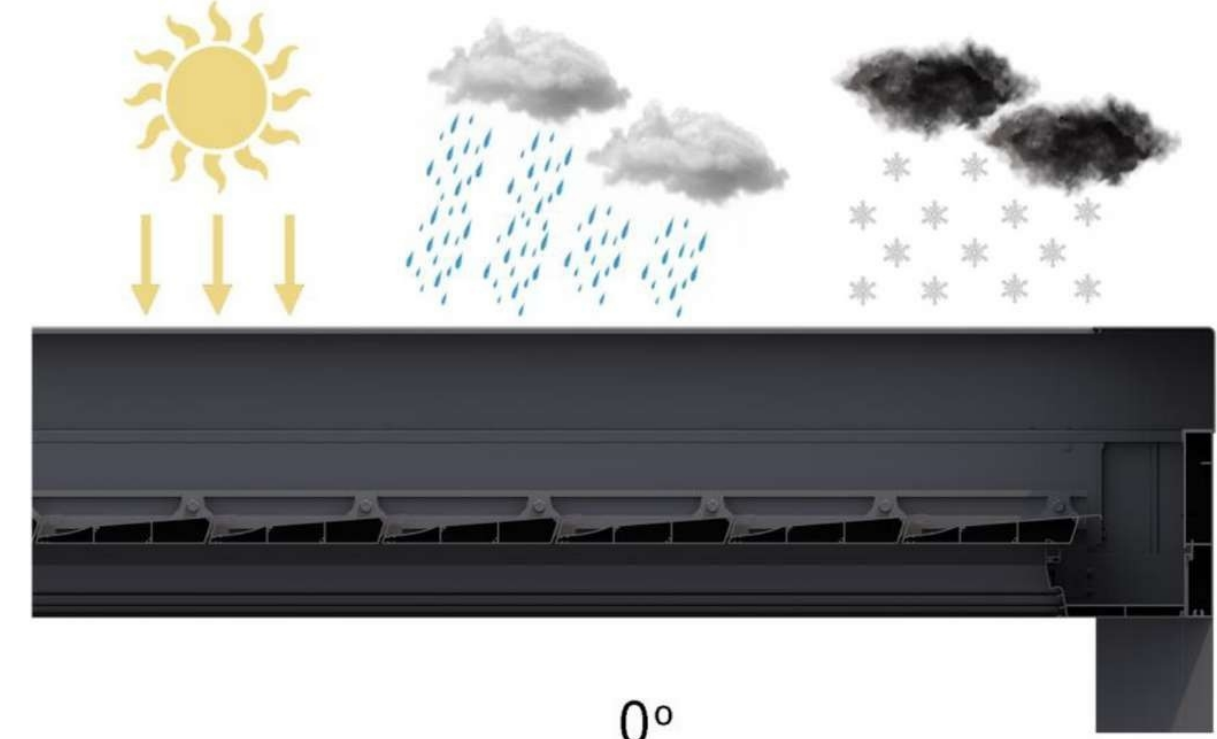

**LAMEL HAREKETİ**  
LAMELLA MOVEMENT

Lamellerin 0° ile 90° arasında serbest dönüşü, farklı zamanlarda pergolanın maksimum hava kullanımı sağlar.

Provides maximum air using of the pergola at different times, maximum air pergola at different times provides usage.

45°

Güneş ışığının girmesine izin verir, yine de aydınlatmayı kontrol eder.  
Allows the sunlight to enter, still controls the lighting

90°

Güneş ışığının tam olarak kullanılmasına izin verir.  
Permits full use of the sunlight.

**LAMEL HAREKETİ**  
LAMELLA MOVEMENT

Panjurların 0° ile 90° arasında serbest dönüşü, farklı zamanlarda pergolanın maksimum hava kullanımı sağlar.

Provides maximum air using of the pergola at different times, maximum air pergola at different times provides usage.