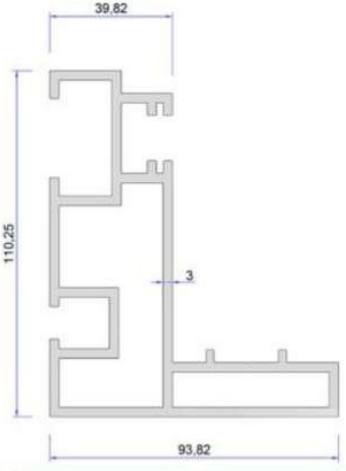

PROFİLLER
PROFİLES

PROFİL PROFİLE	2422	İSMİ NAME	RAY RAİL	AĞIRLIK WEIGHT	3,984 kg/m	UZUNLUK LENGHT	7 METRE 7 METER