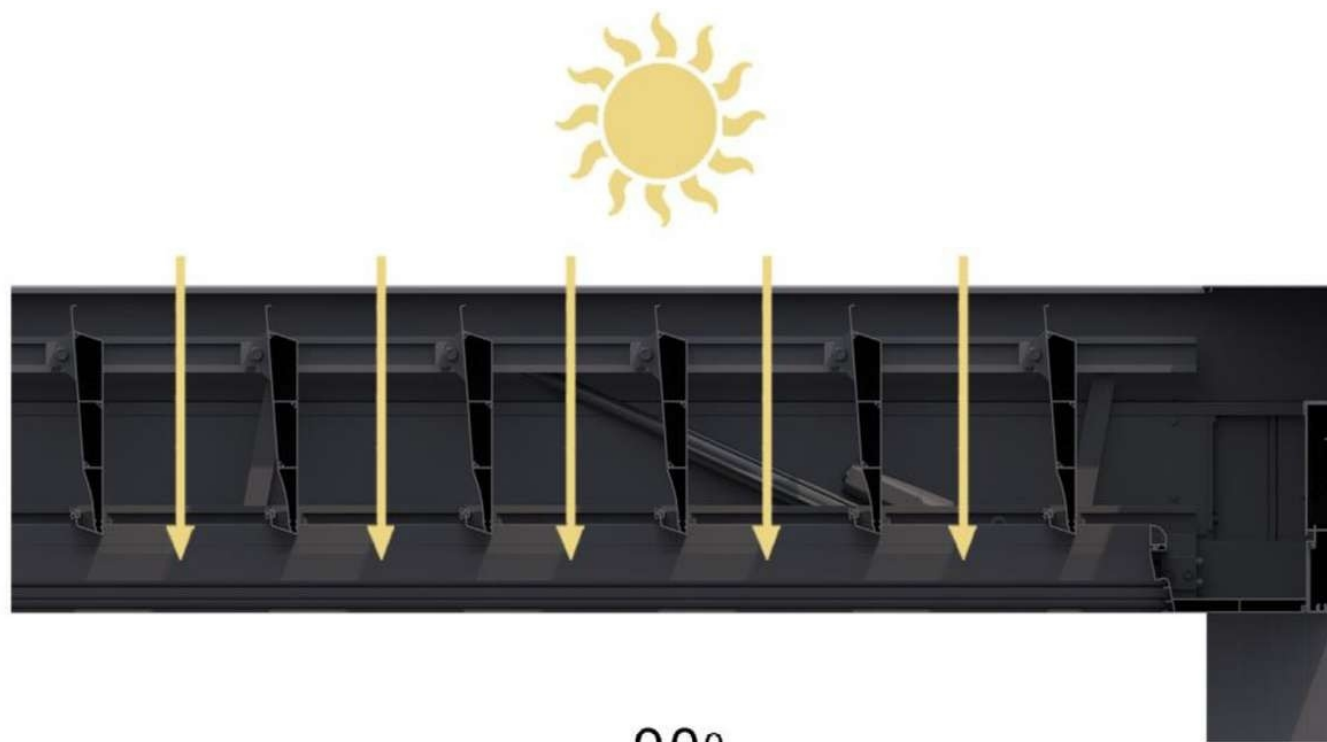

**LAMEL HAREKETİ**  
LAMELLA MOVEMENT

Lamellerin 0° ile 90° arasında serbest dönüşü, farklı zamanlarda pergolanın maksimum hava kullanımı sağlar.

Provides maximum air using of the pergola at different times, maximum air pergola at different times provides usage.

45°

Güneş ışığının girmesine izin verir, yine de aydınlatmayı kontrol eder.  
Allows the sunlight to enter, still controls the lighting

90°

Güneş ışığının tam olarak kullanılmasına izin verir.  
Permits full use of the sunlight.