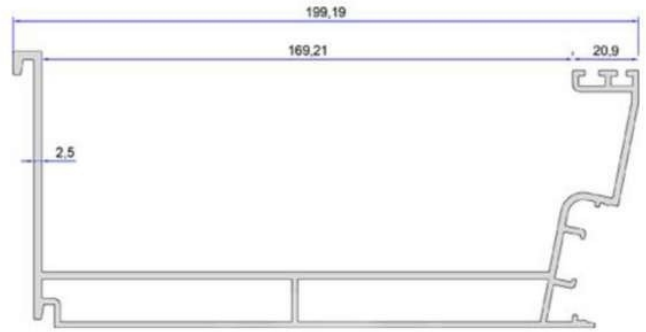

**PROFİLLER**  
**PROFİLES**

PROFİL PROFİLE	2420	İSMİ NAME	LAMEL LAMELLA	AĞIRLIK WEIGHT	3,705 kg/m	UZUNLUK LENGHT	7 METRE 7 METER
-------------------	------	--------------	------------------	-------------------	------------	-------------------	--------------------

**PROFİLLER**  
PROFİLES

PROFİL PROFİLE	2422	İSMİ NAME	RAY RAİL	AĞIRLIK WEIGHT	3,984 kg/m	UZUNLUK LENGHT	7 METRE 7 METER
-------------------	------	--------------	-------------	-------------------	------------	-------------------	--------------------

**PROFİLLER**  
PROFİLES

PROFİL PROFİLE	2424	İSMİ NAME	40X250 OLUK DİKME 40X250 GUTTER SEWİNG	AĞIRLIK WEIGHT	4,667 kg/m	UZUNLUK LENGHT	7 METRE 7 METER
-------------------	------	--------------	---	-------------------	------------	-------------------	--------------------

PROFİL PROFİLE	2423	İSMİ NAME	80X200 OLUK 80X200 GUTTER	AĞIRLIK WEIGHT	3,310 kg/m	UZUNLUK LENGHT	7 METRE 7 METER
-------------------	------	--------------	------------------------------	-------------------	------------	-------------------	--------------------