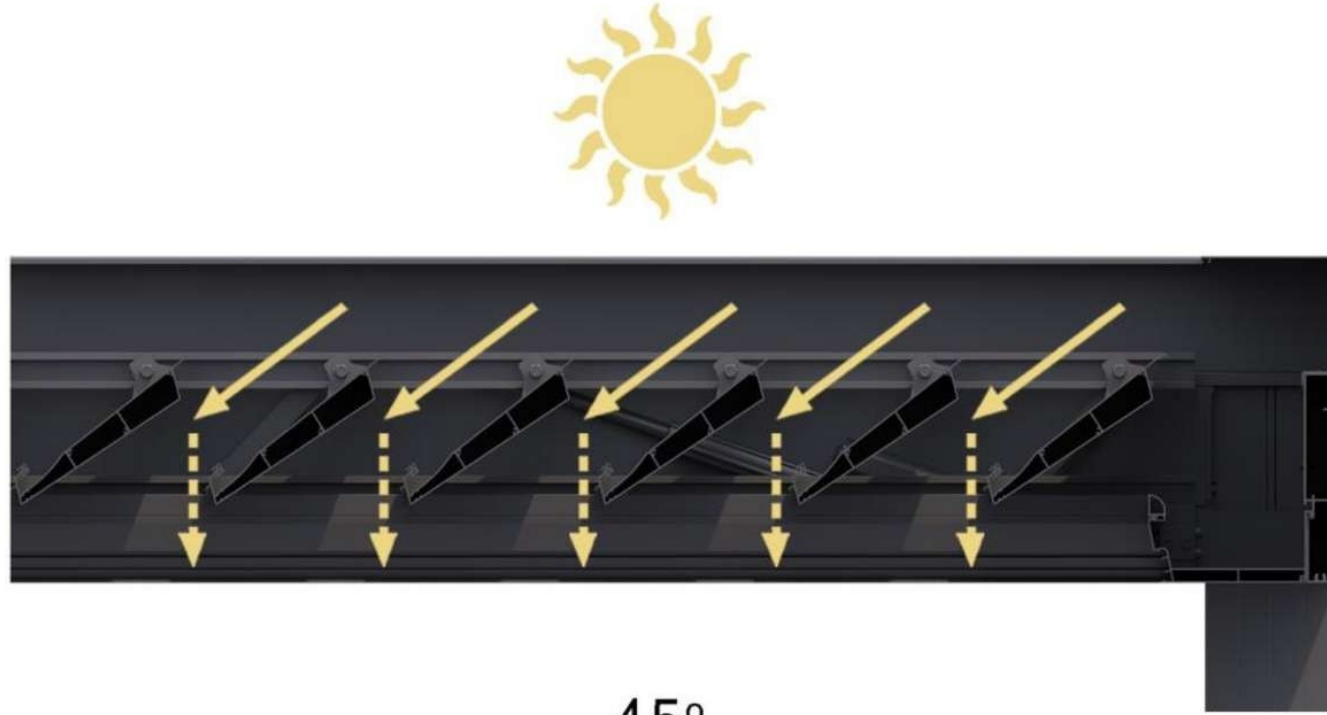

**LAMEL HAREKETİ**  
LAMELLA MOVEMENT

Lamellerin 0° ile 90° arasında serbest dönüşü, farklı zamanlarda pergolanın maksimum hava kullanımı sağlar.

Provides maximum air using of the pergola at different times, maximum air pergola at different times provides usage.