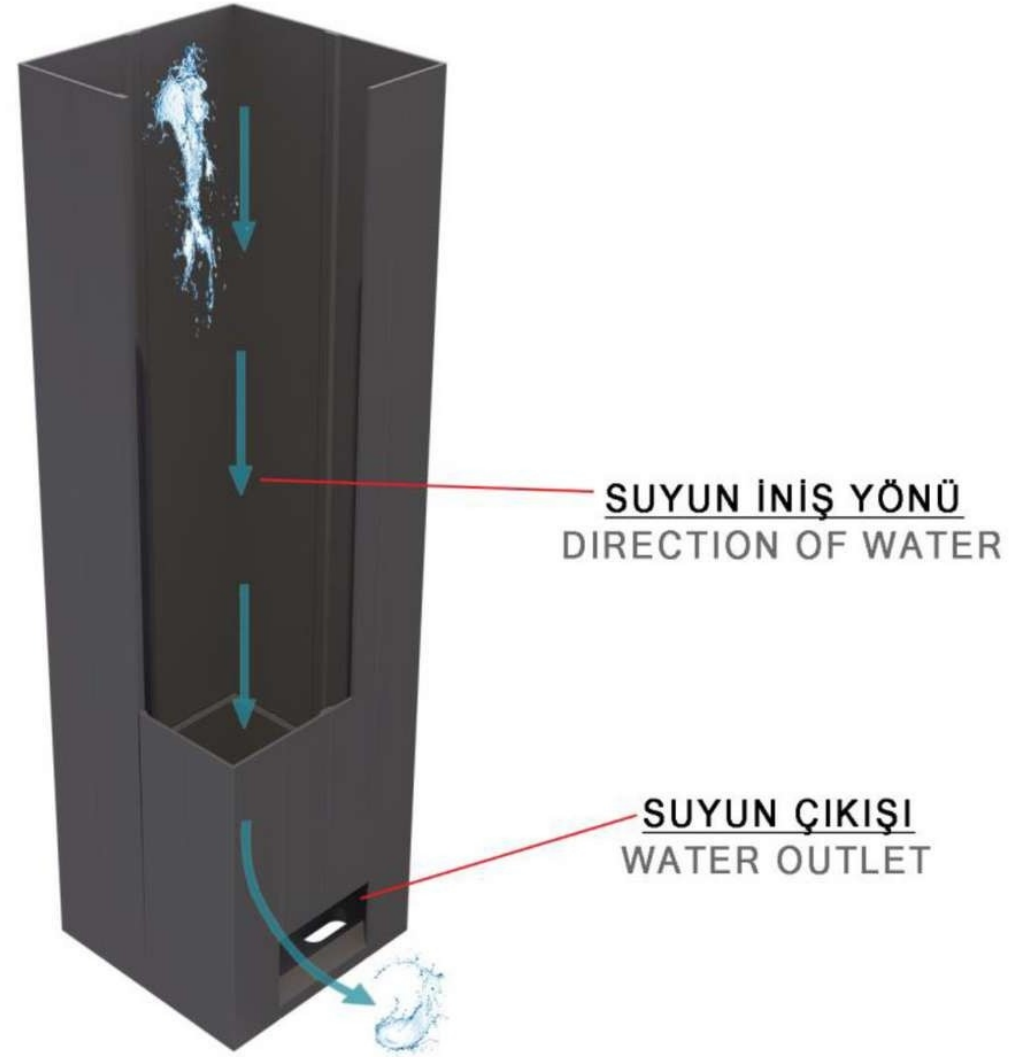

YAĞMUR SUYU DRENAJ SİSTEMİ
RAINWATER DRAINAGE SYSTEM

sera
ALÜMİNYUM

PROFİLLER
PROFILES