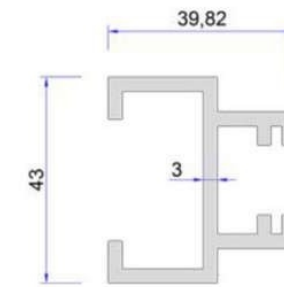

YAĞMUR SUYU DRENAJ SİSTEMİ  
RAINWATER DRAINAGE SYSTEM

**sera**  
ALÜMİNYUM

**PROFİLLER**  
**PROFILES**

**PROFİL TABLOSU**  
**PROFILES CHART**

PROFİL PROFILE	ÇİZİM DRAWING	AĞIRLIK WEIGHT	UZUNLUK LENGHT
2420		3,705 kg/m	7 METRE
2421		1,171 kg/m	7 METRE
2422		3,984 kg/m	7 METRE
2423		3,310 kg/m	7 METRE
2424		4,667 kg/m	7 METRE
2426		4,472 kg/m	7 METRE
2556		2,540 kg/m	7 METRE
2090		3,075 kg/m	7 METRE
2091		0,915 kg/m	7 METRE

**PROFİLLER**  
**PROFİLES**

PROFİL PROFİLE	2420	İSMİ NAME	LAMEL LAMELLA	AĞIRLIK WEIGHT	3,705 kg/m	UZUNLUK LENGHT	7 METRE 7 METER
-------------------	------	--------------	------------------	-------------------	------------	-------------------	--------------------

**PROFİLLER**  
PROFİLES

PROFİL PROFİLE	2424	İSMİ NAME	40X250 OLUK DİKME 40X250 GUTTER SEWİNG	AĞIRLIK WEIGHT	4,667 kg/m	UZUNLUK LENGHT	7 METRE 7 METER
-------------------	------	--------------	---	-------------------	------------	-------------------	--------------------

PROFİL PROFİLE	2423	İSMİ NAME	80X200 OLUK 80X200 GUTTER	AĞIRLIK WEIGHT	3,310 kg/m	UZUNLUK LENGHT	7 METRE 7 METER
-------------------	------	--------------	------------------------------	-------------------	------------	-------------------	--------------------