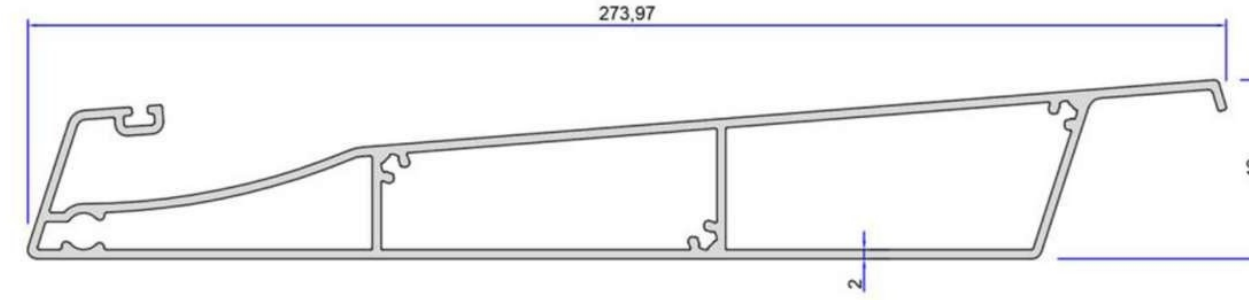

YAĞMUR SUYU DRENAJ SİSTEMİ  
RAINWATER DRAINAGE SYSTEM

**sera**  
ALÜMİNYUM

**PROFİLLER**  
**PROFILES**

**PROFİL TABLOSU**  
**PROFILES CHART**

PROFİL PROFILE	ÇİZİM DRAWING	AĞIRLIK WEIGHT	UZUNLUK LENGHT
2420		3,705 kg/m	7 METRE
2421		1,171 kg/m	7 METRE
2422		3,984 kg/m	7 METRE
2423		3,310 kg/m	7 METRE
2424		4,667 kg/m	7 METRE
2426		4,472 kg/m	7 METRE
2556		2,540 kg/m	7 METRE
2090		3,075 kg/m	7 METRE
2091		0,915 kg/m	7 METRE

**PROFİLLER**  
**PROFİLES**

PROFİL PROFİLE	2420	İSMİ NAME	LAMEL LAMELLA	AĞIRLIK WEIGHT	3,705 kg/m	UZUNLUK LENGHT	7 METRE 7 METER
-------------------	------	--------------	------------------	-------------------	------------	-------------------	--------------------