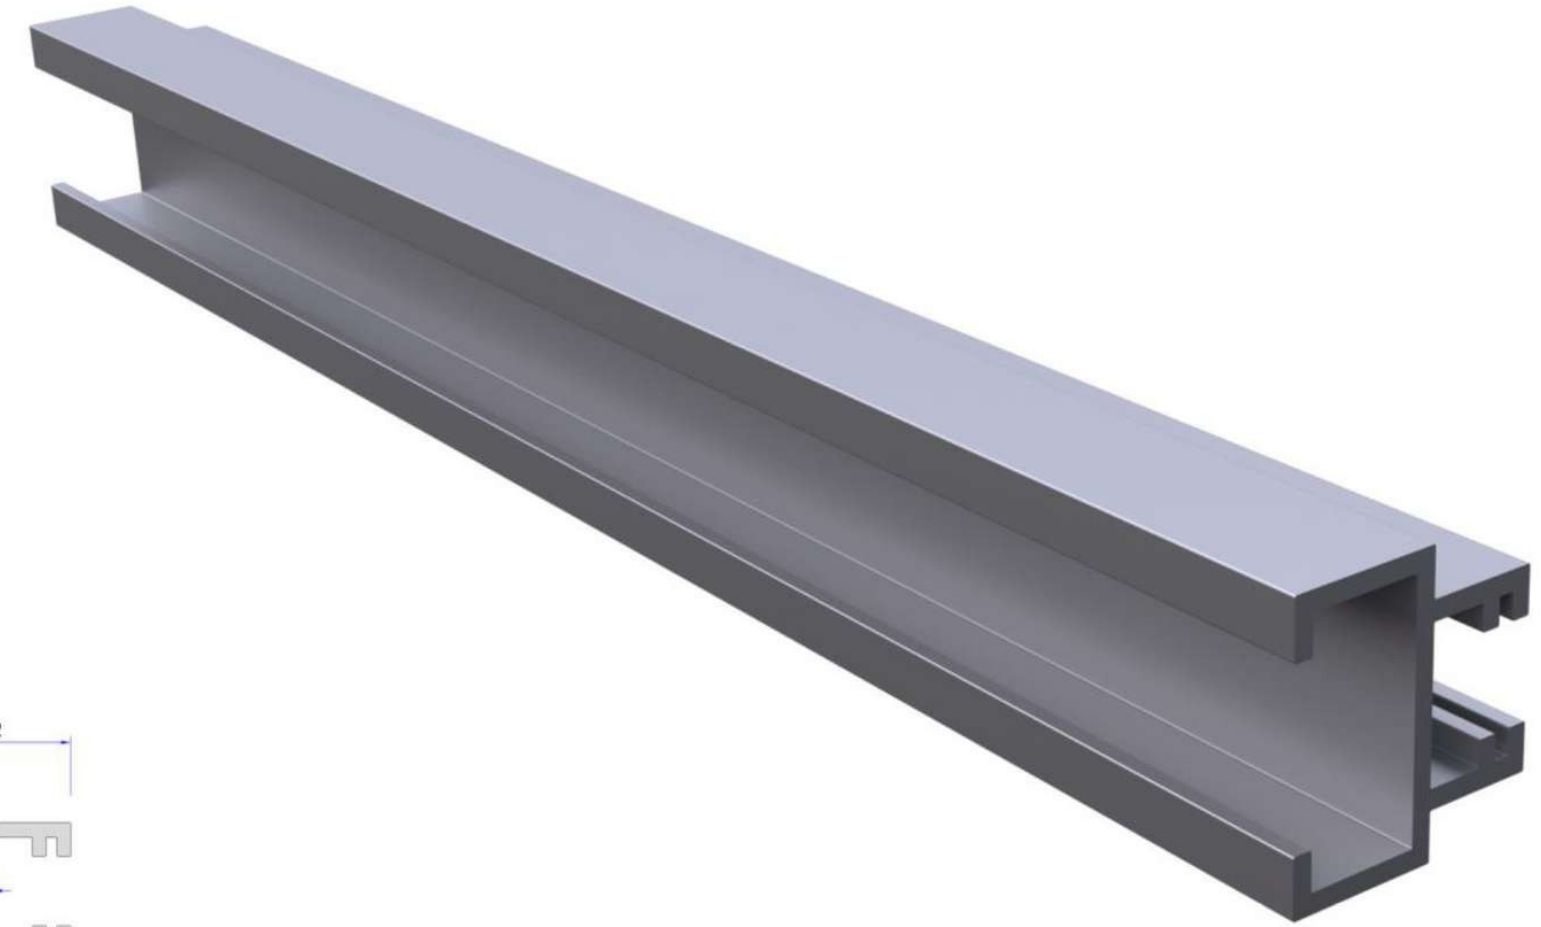

PROFİL PROFİLE	2421	İSMİ NAME	RAY ÜST EK RAY TOP ADD	AĞIRLIK WEIGHT	1,171 kg/m	UZUNLUK LENGHT	7 METRE 7 METER