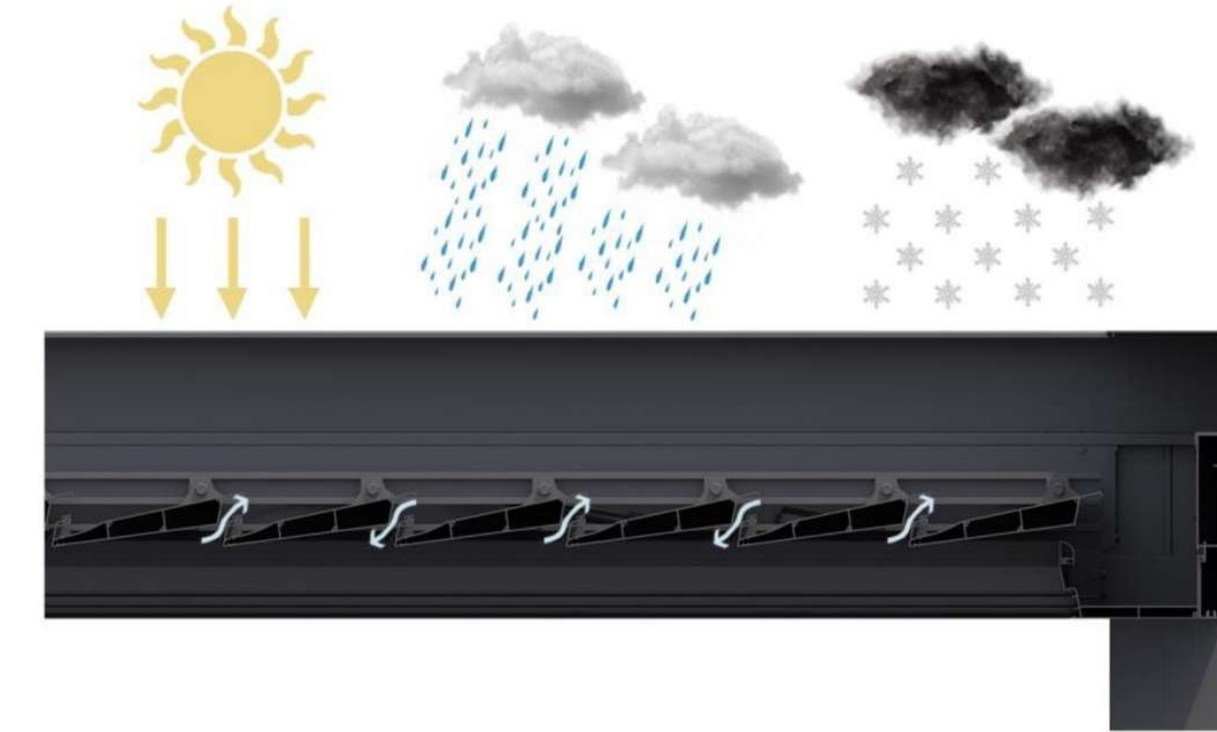

5°

Olsa bile alanın havalandırılmasına izin verir yağmurlu veya kar yağıyor.
Provide the ventilation of the area even if it is raining or snowing.