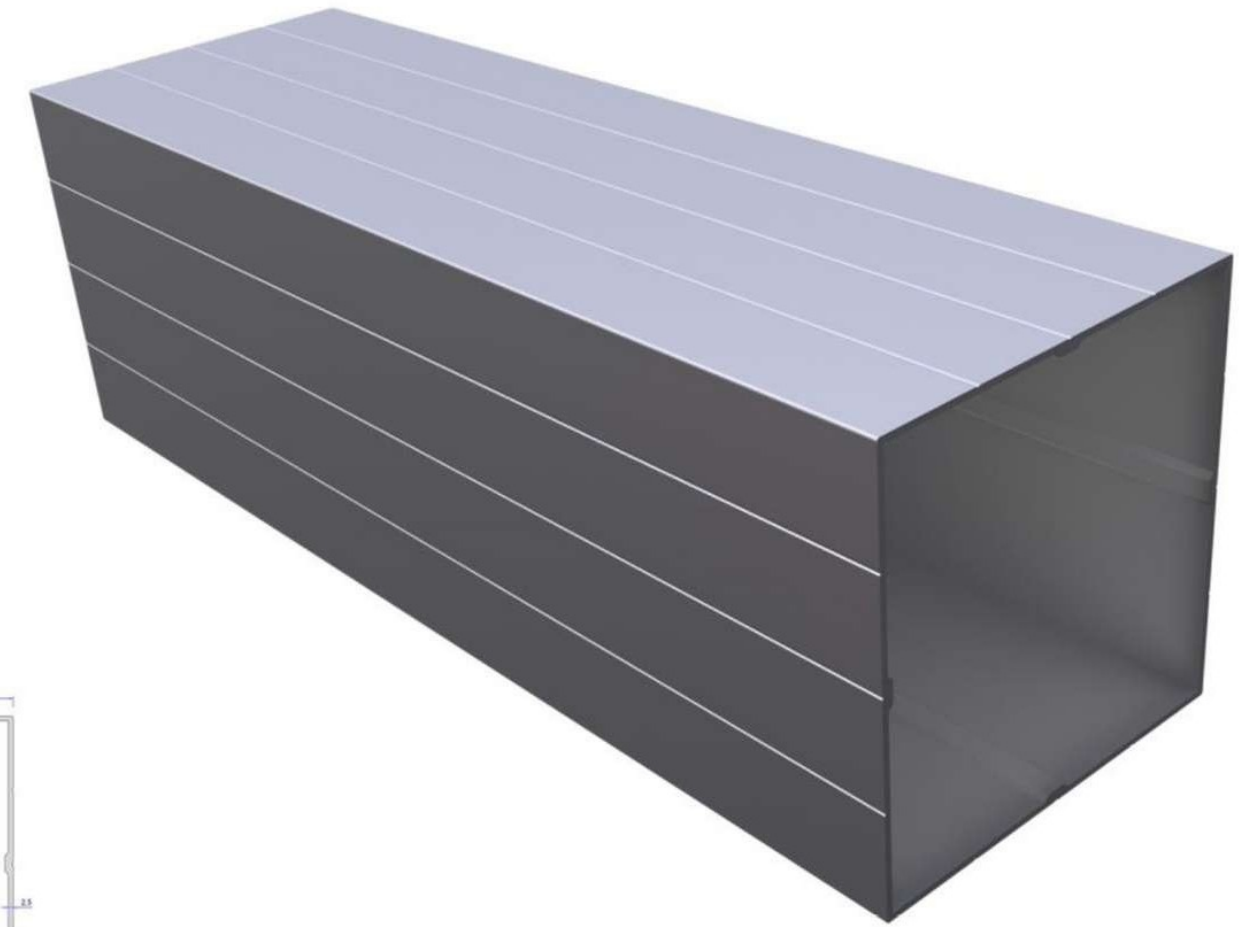

PROFİL PROFİLE	2426	İSMİ NAME	160X160 DİKME 160X160 SEWİNG	AĞIRLIK WEIGHT	4,472 kg/m	UZUNLUK LENGHT	7 METRE 7 METER