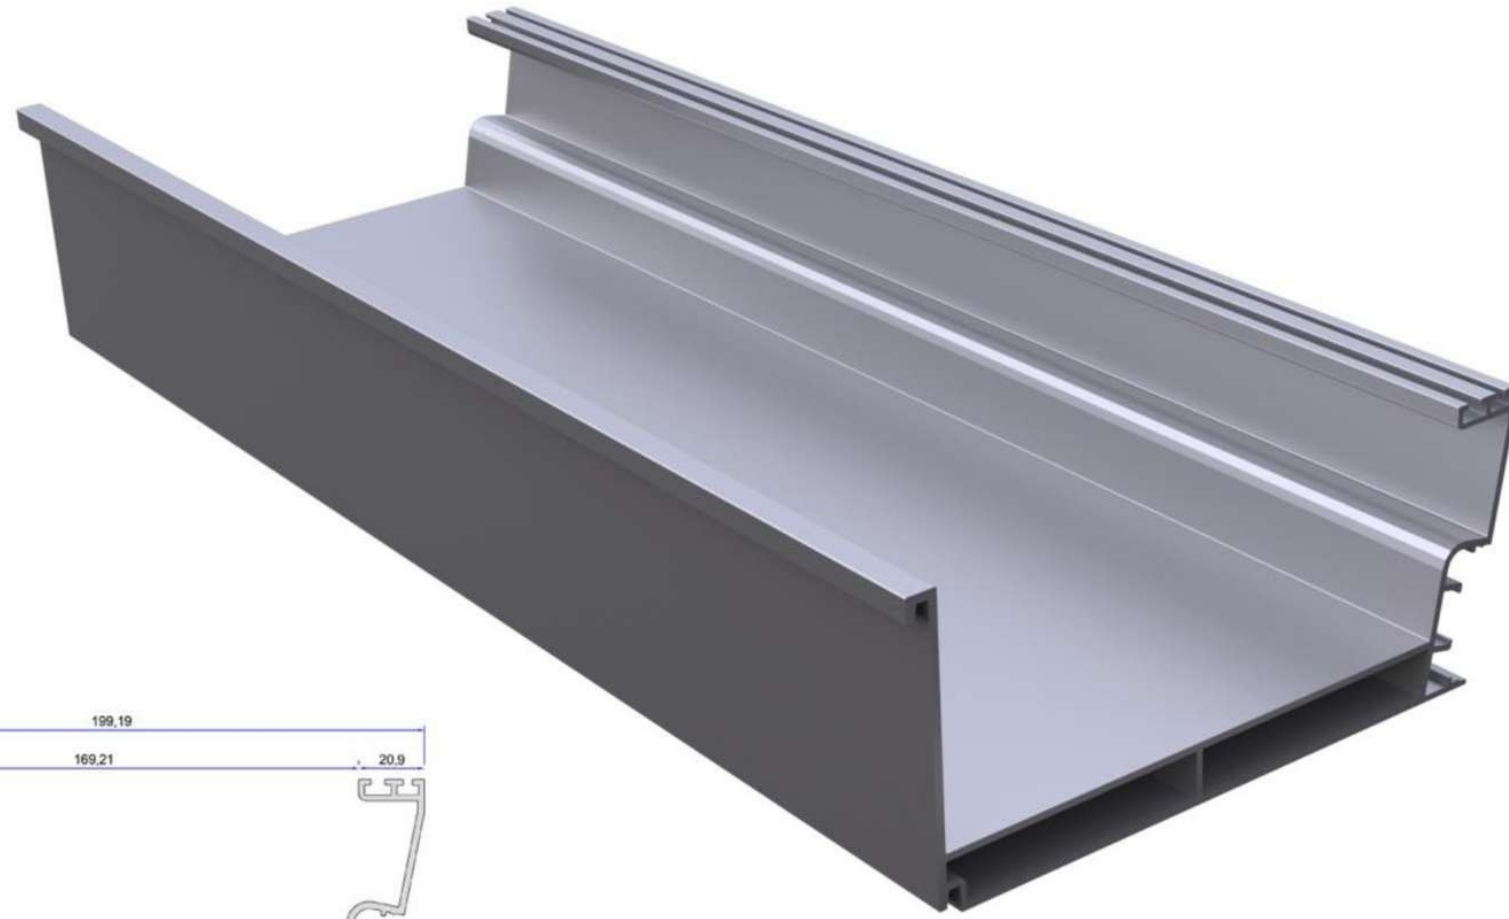

PROFİL PROFİLE	2423	İSMİ NAME	80X200 OLUK 80X200 GUTTER	AĞIRLIK WEIGHT	3,310 kg/m	UZUNLUK LENGHT	7 METRE 7 METER