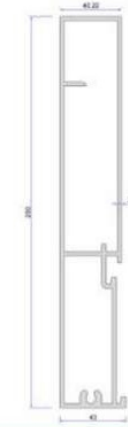

PROFİLLER
PROFİLES

PROFİL PROFİLE	2424	İSMİ NAME	40X250 OLUK DİKME 40X250 GUTTER SEWİNG	AĞIRLIK WEIGHT	4,667 kg/m	UZUNLUK LENGHT	7 METRE 7 METER